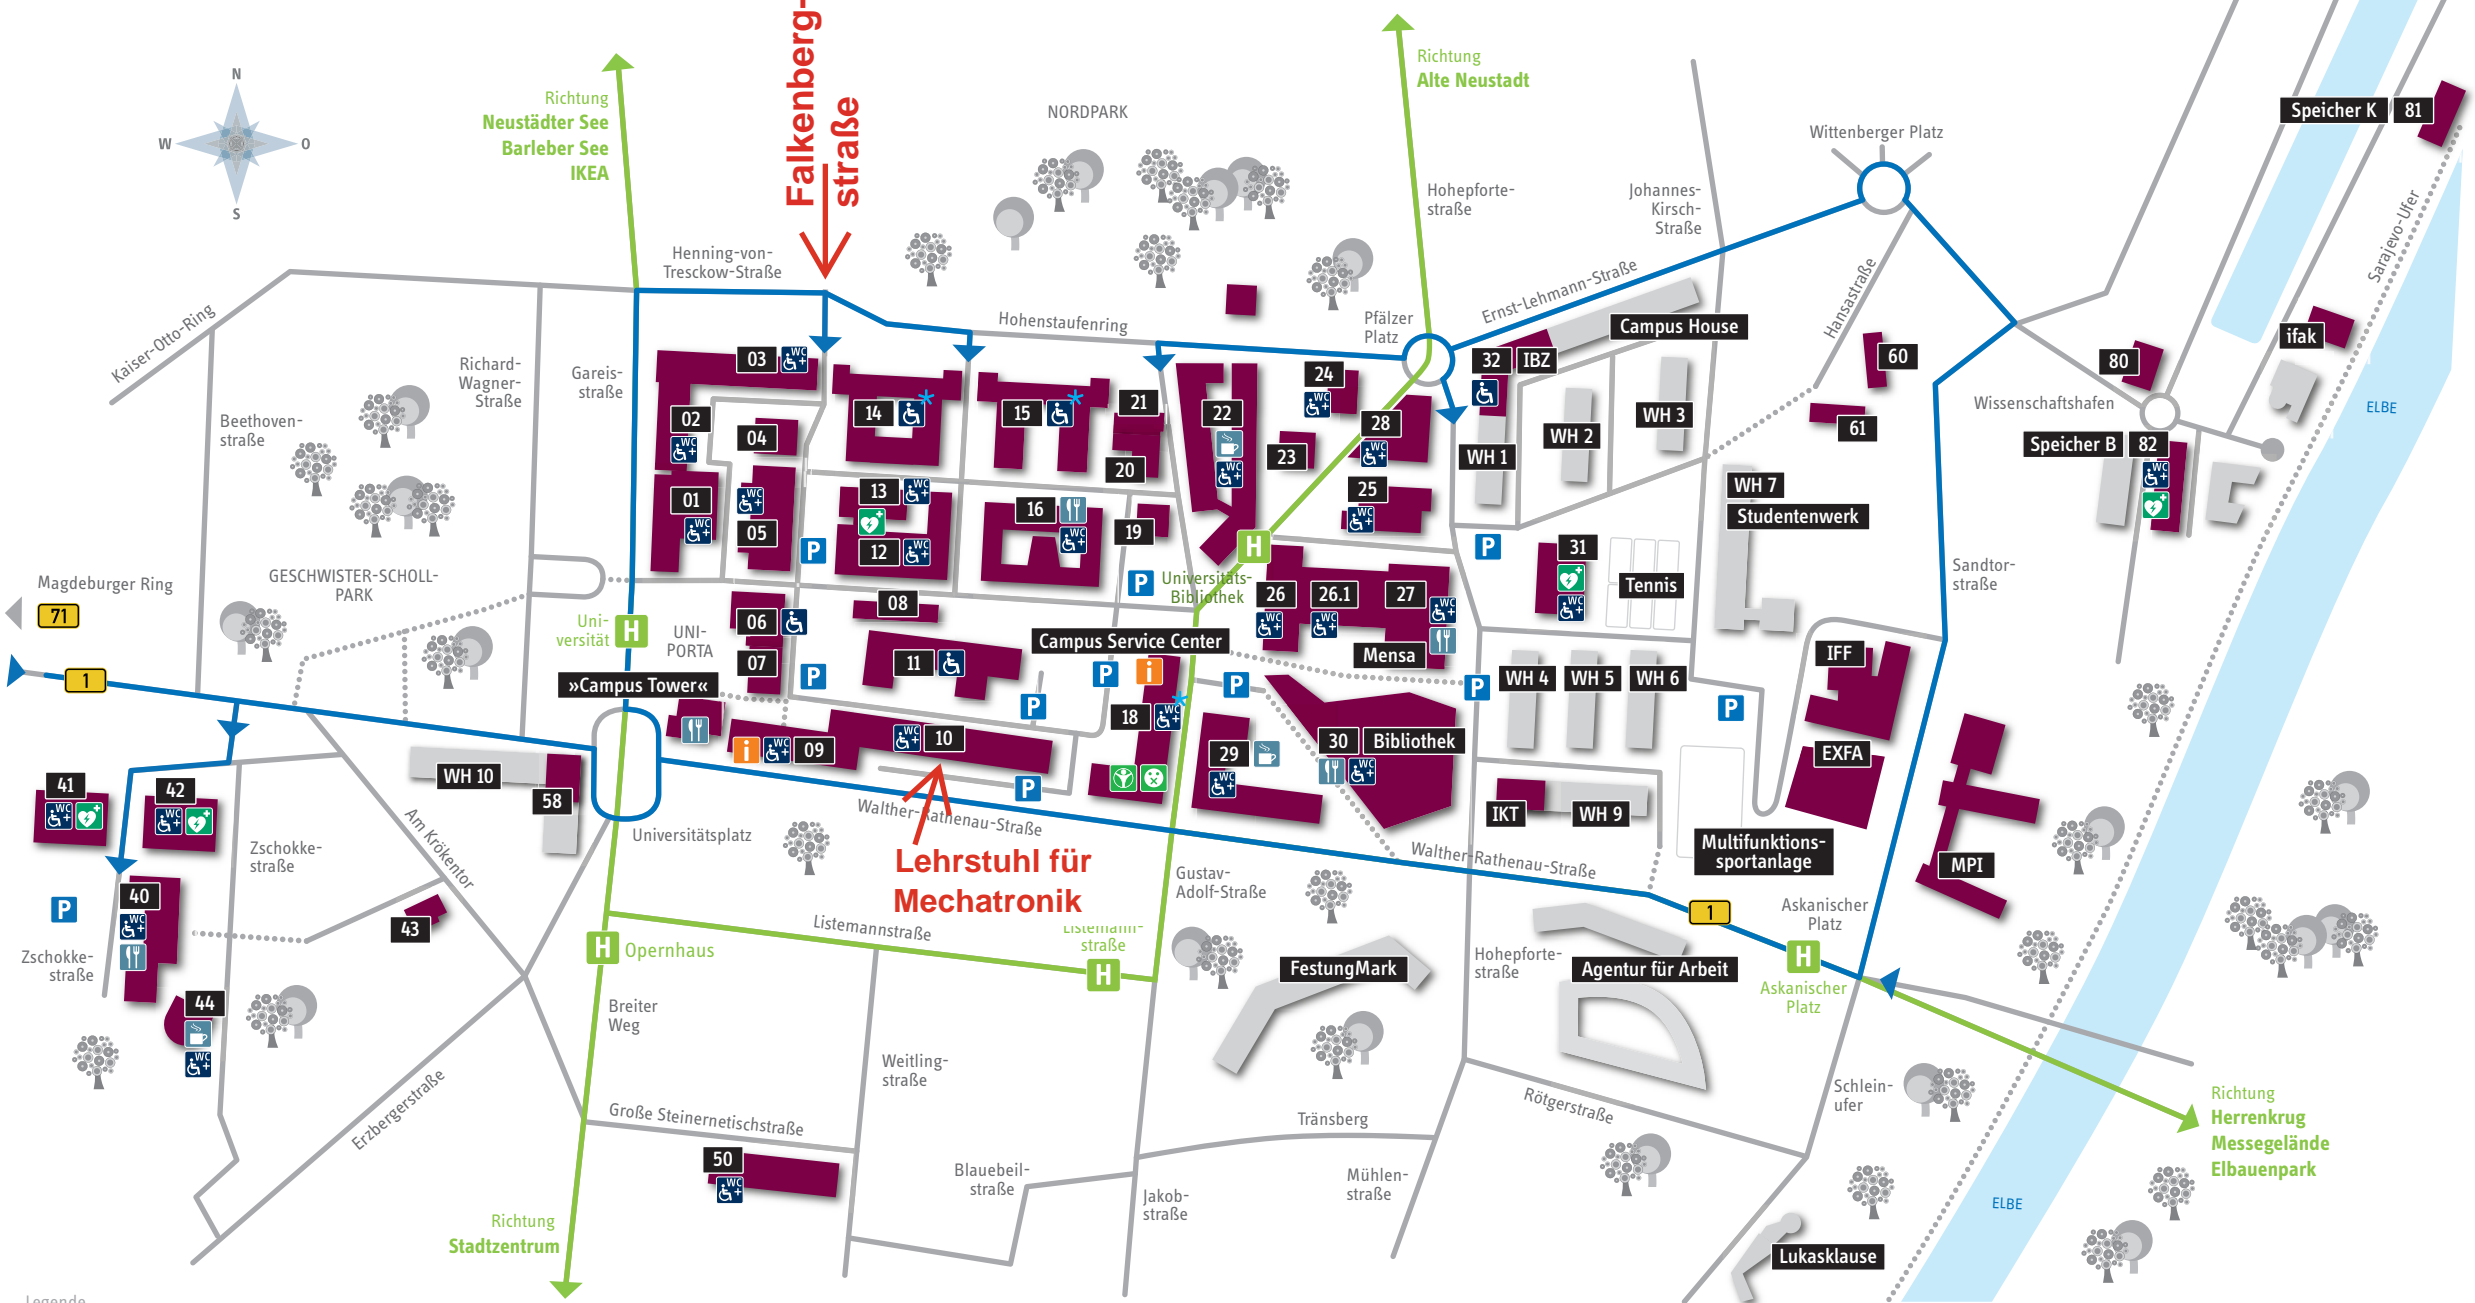

Campus »Universitätsplatz«

Falkenbergstraße

Lehrstuhl für Mechatronik

Legende

— Straße	➔ Anfahrt und Einfahrt	Gebäude	🚶 GB 12/13 Flur: Übergang von 12 in 13 GB 31 Flur: Eingangsbereich GB 41 Flur: vor Bewegungsfläche GB 42 Flur: vor Bewegungsfläche GB 82 Flur: vor 061 (MRT)	♿ Gebäude mit rollstuhlgerechtem Zugang	🍴 Speisen/Getränke	🧠 Psychosoziale Studierendenberatung
⋯ Weg/Durchgang	🚗 Ziel: Falkenbergstraße Breitengrad: 52.1398 Längengrad: 11.6413	i 09 allgemeine Info		♿+ Gebäude mit rollstuhlgerechtem Zugang und rollstuhlgerechtem WC	☕ Kaffeeestube	🌿 Raum der Stille
🚇 Straßenbahn (Haltestelle)	P Parkplatz	WH Wohnheim-Nummer	41 Sporthalle 1 42 Sporthalle 2 31 Sporthalle 3	★ nur teilweise barrierefrei erreichbar		